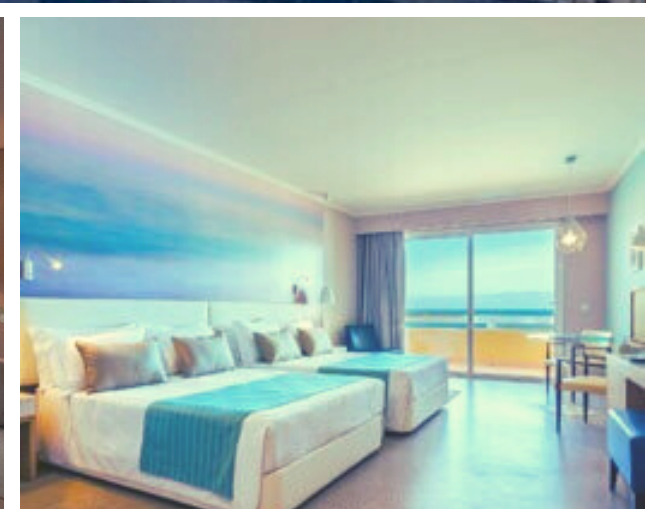

# Arribas Sintra Hotel

\*\*\*\*

Praia Grande

Tarifas especiais  
alojamento

Summit  
Codivet

02 abril 2022

# Tarifas Alojamento c/ Peq. Almoço e Vista Mar

6 Summit Codivet

Quarto Individual..... 70€/Noite

Quarto Duplo/Twin..... 75€/Noite

Suite 3 pessoas ..... 95€/Noite

Suite 4 pessoas ..... 110€/Noite