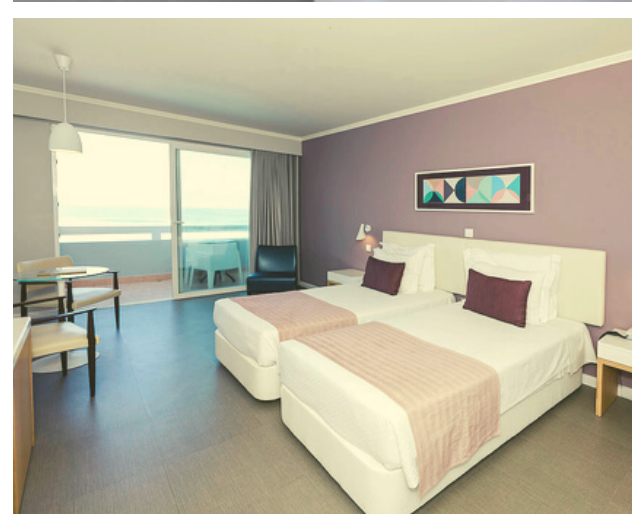

# Tarifas Alojamento c/ Peq. Almoço e Vista Mar

6 Summit Codivet

Quarto Individual..... 70€/Noite

Quarto Duplo/Twin..... 75€/Noite

Suite 3 pessoas ..... 95€/Noite

Suite 4 pessoas ..... 110€/Noite